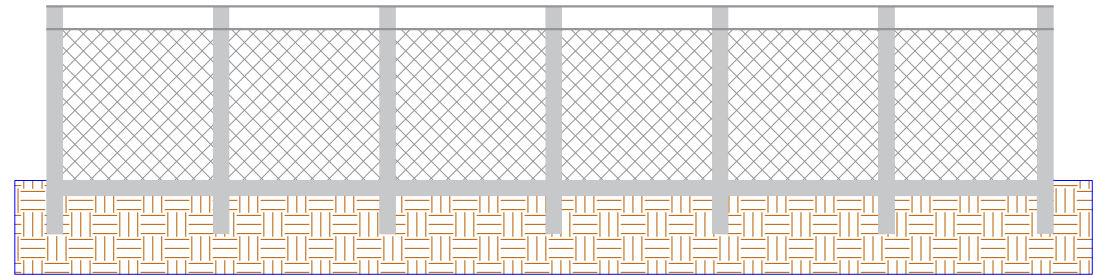

PREFEITURA MUNICIPAL DE SALTO DO ITARARÉ

Rua Eduardo Bertoni Junior, 471- CEP: 84.945-000
Salto do Itararé - Estado do Paraná

CORTES
ESCALA 1/100

RESPONSÁVEL TÉCNICO

PROJETO: ALAMBRADO	FOLHA: 02/02
OBRA: CERCA EM ALAMBRADO NA REPETIDORA	
LOCAL: REPETIDORA	
MUNICÍPIO E COMARCA: SALTO DO ITARARÉ - ESTADO DO PARANÁ	
PROPRIETÁRIO: PREFEITURA MUNICIPAL DE SALTO DO ITARARÉ-PR	
DESENHO: MURILO DOMICIANO	ESCALA: 1/100
DATA: MAIO, 2023	